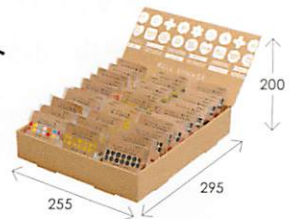

NEW表記商品のメーカー出荷日 **9月8日** **ロールシール ¥380** 出荷単位 **5**

【82225006～82227006 / 84685006～84687006 / 84782006～84784006】
パッケージサイズ / H107 × W80 × D31mm [フック対応 PP袋入] 紙製 180枚入

【82228006～82230006】
パッケージサイズ / H107 × W75 × D26mm [フック対応 PP袋入] 紙製 210枚入

【84688006～84690006 / 84785006～84787006】
パッケージサイズ / H107 × W75 × D26mm [フック対応 PP袋入] 紙製 90枚入

New

ロールシール
花柄 カラフル
82225006

New

ロールシール
花柄 金
82226006

New

ロールシール
メッセージ柄 黒
82227006

New

ロールシール
細リボン柄 メタリック
82228006

New

ロールシール
細リボン柄 金
82229006

New

ロールシール
細リボン柄 黒
82230006

ロールシール
メッセージ柄 ミックス
84685006

ロールシール
メッセージハート柄
84686006

ロールシール
メッセージ柄 金
84687006

ロールシール
メッセージラベル柄
84688006

ロールシール
メッセージタグ柄
84689006

ロールシール
リボン柄
84690006

ロールシール
〈丸〉カラフル
84782006

ロールシール
〈丸〉クラフト 黒
84783006

ロールシール
〈丸〉メタリック
84784006

ロールシール
〈四角〉ストライプ柄
84785006

ロールシール
〈四角〉クラフト 黒
84786006

ロールシール
〈四角〉メタリック
84787006

花柄、黑板風、細いリボンなど新しい柄が加わりました。

メーカー出荷日 **9月8日**

ロールシールBセット
82981006

¥11,400 出荷単位 1

(NEW 6柄×5 / 紙製什器付)

82225006 / H26 × W23 ~ 26mm 11柄