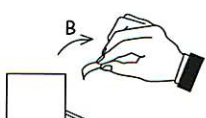

NEW

ロールシール
〈M〉チケット柄
82185006

出荷
単位 5

NEW

ロールシール
〈M〉丸 ミルクキャップ柄
82186006

出荷
単位 5

NEW 82184006 H27×W38mm 50枚入

NEW 82185006 H27×W50mm 40枚入

NEW 82186006 直径27mm 70枚入

セパレーター(台紙)を引っ張ると(A)、シールが箱から一枚ずつできます(B)。

※本文中に表示している価格は希望小売価格(税抜)です

【小売業・卸売業のお客様】ご注文／出荷／商品などに関するお問い合わせ

受注センター TEL 03-3626-4055 FAX 03-3626-4062 ご注文はFAXにて「報告先」「貴店名」「発注者名」「ご連絡先」を明記願います。