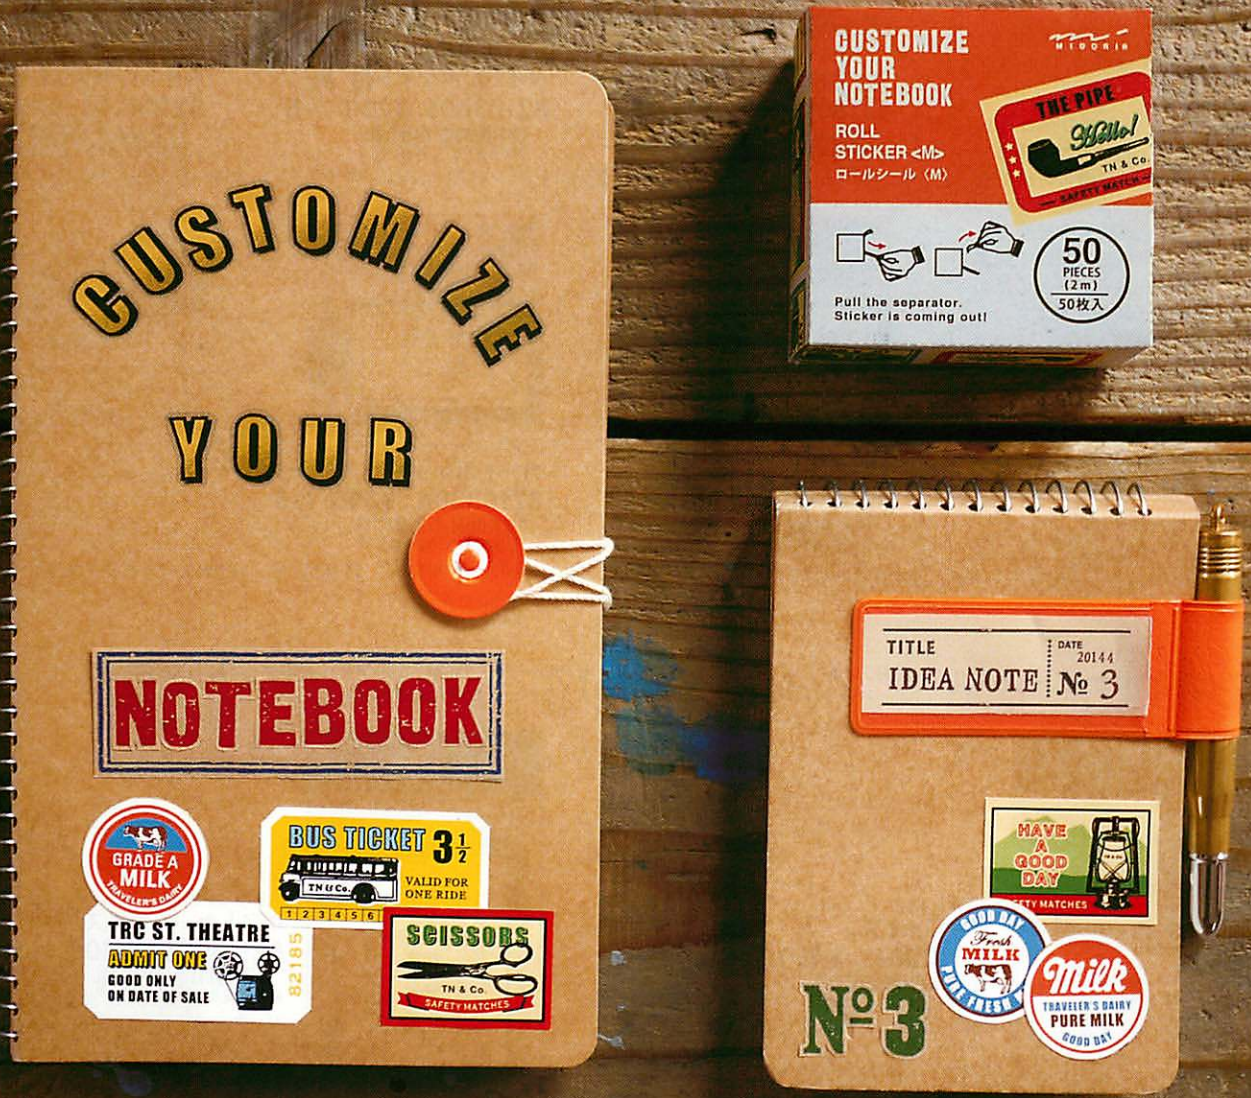

CUSTOMIZE YOUR NOTEBOOK

MIDORI PRODUCTS

カスタマイズ

CUSTOMIZE YOUR NOTEBOOK

ノートや手帳をもっと楽しく、使いやすくカスタマイズ!

便利なポケット付のペンホルダー、表紙をとじるためのなつかしい留め紐、普通のノートをアルバムのように使えるフィルムポケット、表紙や中紙を彩るロールシール、貼るだけで簡単に取り付けられるノートのためのカスタマイズグッズです。

NEW 表記のある商品のメーカー出荷日は**3月11日**です。

ペンホルダーシール

貼るだけでノートや手帳に貼り付けられる2種類のポケット付ペンホルダーシールです。

▲タイトルポケット付
お好きな紙にタイトルや日付を記入し、ポケットに入れてカスタマイズしてください。

NEW

ペンホルダーシール
タイトルポケット付 **オレンジ**
82180006 出荷単位 **5**

パッケージサイズ/H117×W105×D2mm [フック対応PP袋入] 本体サイズ/H30×W93mm PVC製