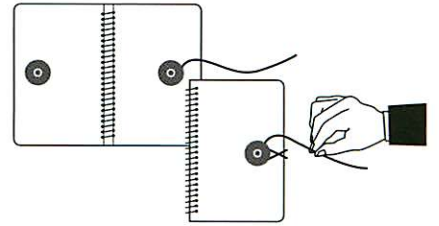

留め紐シール なつかしい留め紐のシールです。貼るだけでノートの表紙を閉じたり、ファイルや封筒を留めておくのに便利な留め紐が取り付けられます。

NEW

留め紐シール
オレンジ
82181006

出荷
単位 5

留め紐シール
黒
82109006

出荷
単位 5

留め紐シール
茶
82110006

出荷
単位 5

留め紐シール
ブルーグレー
82111006

出荷
単位 5

パッケージサイズ/ H117×W84×D5mm
〔フック対応PP袋入〕
本体サイズ/ の25mm PVC製 2セット入

紐をほどき、シールをセパレーター(台紙)からはがしてノートや手帳の表紙等に貼ってください。紐が長い場合は切って調節してください。

ロールシール たっぷりシールが入っています。ノートやカードなどに思いのままに貼ってカスタマイズしてください。