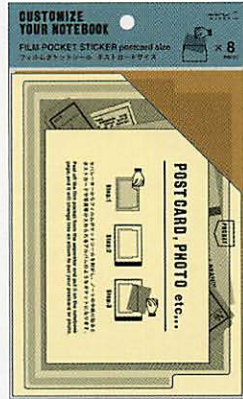

×8

フィルムポケットシール
ポストカードサイズ
82113006 出荷単位 **5**

パッケージサイズ/H217×W132×D3mm [フック対応PP袋入]

本体サイズ/H112×W167mm
8枚入
PP製

アルファベット・ナンバーシール

異国の店舗ウィンドウや看板などのフォントをイメージしてデザインしたアルファベットとナンバーのシールです。自分だけのサインボードを作るようにノートをカスタマイズしてください。