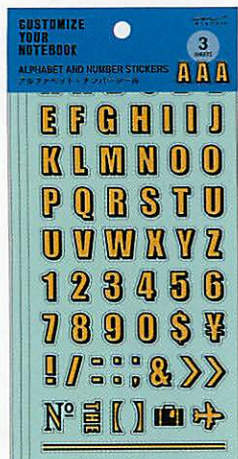

NEW 表記のある商品のメーカー出荷日は**3月11日**です。

ペンホルダーシール

貼るだけでノートや手帳に貼り付けられる2種類のポケット付ペンホルダーシールです。

▲タイトルポケット付
お好きな紙にタイトルや日付を記入し、ポケットに入れてカスタマイズしてください。

NEW

ペンホルダーシール
タイトルポケット付 **オレンジ**
82180006 出荷単位 **5**

パッケージサイズ/H117×W105×D2mm [フック対応PP袋入] 本体サイズ/H30×W93mm PVC製

▲カードポケット付
名刺サイズのショップカードやお気に入りの写真をカットして、ポケットに入れてカスタマイズしてください。

フィルムポケットシール

透明フィルムポケットのシールです。セパレーター（台紙）からフィルムポケットシールをはがし、ノートの中紙に貼るだけでアルバムのようなページが簡単に作れます。

×16

フィルムポケットシール
カードサイズ
82112006 出荷単位 **5**

パッケージサイズ/H217×W132×D3mm [フック対応PP袋入]

本体サイズ/H70×W110mm
16枚入
PP製

×8

フィルムポケットシール
ポストカードサイズ
82113006 出荷単位 **5**

パッケージサイズ/H217×W132×D3mm [フック対応PP袋入]

本体サイズ/H112×W167mm
8枚入
PP製

アルファベット・ナンバーシール

異国の店舗ウィンドウや看板などのフォントをイメージしてデザインしたアルファベットとナンバーのシールです。自分だけのサインボードを作るようにノートをカスタマイズしてください。

NEW

アルファベット・ナンバーシール
金
82182006 出荷単位 **5**

パッケージサイズ/H220×W114×D2mm [フック対応PP袋入]

本体サイズ/H200×W100mm
3枚入
PET製(金箔押し)

NEW

アルファベット・ナンバーシール
クラフト
82183006 出荷単位 **5**

パッケージサイズ/H220×W114×D2mm [フック対応PP袋入]

本体サイズ/H200×W100mm
3枚入(3色×1)
紙製