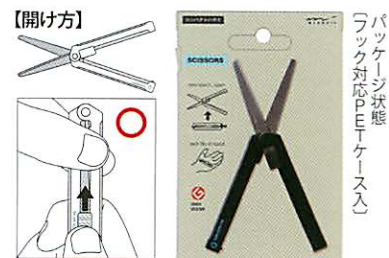

CLコンパクトハサミ

GOOD DESIGN 2012年度グッドデザイン賞

出荷単位 **5** パッケージサイズ／H138 × W90 × D14mm
本体サイズ／〔収納時〕H69 × W16 × D12mm
〔使用時〕H103 × W62 × D12mm
本体／ポリカーボネート＋エラストマー＋POM 製
刃／ステンレス製