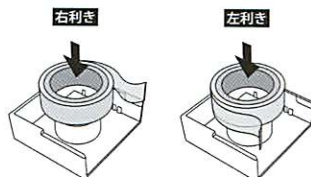

CL
コンパクトハサミ 透明
49480006
 4 902805 494809

【コンパクトハサミの特徴】
 ○切りやすいバネ付きハサミ
 ○ワンタッチで刃を収納
 ○コンパクトなのに刃わたり37mm
 ○ハンドル部に滑り止め付

スライダー面と下の面を支え、開いてください。本体側面をおさえると構造上開きにくくなります。

CLテープカッターⅡ

出荷単位 **5** ① パッケージサイズ [49715006・49716006] / H108 × W75 × D20mm
 ② パッケージサイズ [49717006～49719006] / H112 × W66 × D23.5mm
 本体サイズ／H53 × W49.5 × D18mm
 ポリカーボネート＋AS 製
 12mm幅×5mテープ付

【使用方法】矢印の方向にスライドさせてください

※つめ替用のテープはニチバンセロテープ*12mm幅
 【商品 No. CT-12S / CT-12S2P】をご使用ください

【テープカッターⅡの特徴】
 ○テープの露出がなく、ホコリがつきにくい密閉設計
 ○コンパクトに収納して携帯に便利
 ○片手でワンタッチオープン
 ○12mm幅小巻テープ専用のミニサイズ
 ○テープの向きを替えて右利き、左利き用として使用可能