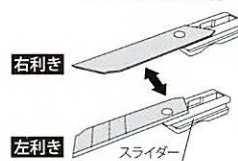

パッケージ状態
ラック対応PETケース入

【左右両利き用カッター】
右利き／左利きの方向に合わせてスライダーにセットしてください。

発売中

パッケージサイズ／
H90 × W51 × D10mm
〔フック対応PP袋入〕
本体サイズ／
H47.5 × W31 × D10mm
刃／SK-2 鋼材製 5枚入

CLカッター
替刃〈ミニ〉
35052006

出荷単位 **5**
4 902805 350525

CL修正テープ〈ミニ〉