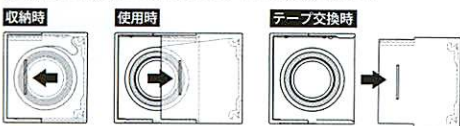

CL
コンパクトハサミ 透明
49480006
 4 902805 494809

【コンパクトハサミの特徴】
 ○切りやすいバネ付きハサミ
 ○ワンタッチで刃を収納
 ○コンパクトなのに刃わたり37mm
 ○ハンドル部に滑り止め付

スライダー面と下の面を支え、開いてください。本体側面をおさえると構造上開きにくくなります。

CLテープカッターⅡ

出荷単位 **5** ① パッケージサイズ [49715006・49716006] / H108 × W75 × D20mm
 ② パッケージサイズ [49717006～49719006] / H112 × W66 × D23.5mm
 本体サイズ／H53 × W49.5 × D18mm
 ポリカーボネート＋AS 製
 12mm幅×5mテープ付

【使用方法】矢印の方向にスライドさせてください

※つめ替用のテープはニチバンセロテープ*12mm幅
 【商品 No. CT-12S / CT-12S2P】をご使用ください

【テープカッターⅡの特徴】
 ○テープの露出がなく、ホコリがつきにくい密閉設計
 ○コンパクトに収納して携帯に便利
 ○片手でワンタッチオープン
 ○12mm幅小巻テープ専用のミニサイズ
 ○テープの向きを替えて右利き、左利き用として使用可能

テープの切り口を左図の右利き／左利きの方向に合わせてセットしてください。

CL
テープカッターⅡ 黒
49715006
 4 902805 497152

CL
テープカッターⅡ 透明
49716006
 4 902805 497169

CL
テープカッターⅡ 白
49717006
 4 902805 497176

CL
テープカッターⅡ ピンク
49718006
 4 902805 497183

CL
テープカッターⅡ 青
49719006
 4 902805 497190