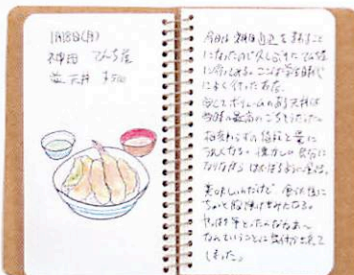

16sheets / 32pockets

スパイラルリングノート

〈A5スリム〉
ポケット
南国カンガルー柄
15033006

広い大地のように、まっさらなノート
自由に使って下さい

大陸ゾウノートは中紙が厚紙
になっているので、カードや
写真等のスクラップに。 → ↓

↑ 草原ミツバチ
ノートは中紙が
窓付きの封筒に
なっています。
写真やカードを
便利に収納でき
ます。
←

南国カンガルー
ノートは中紙が
ポケットになっ
ているので、チ
ケットやカード
を文字と一緒に
残せます。 ↓