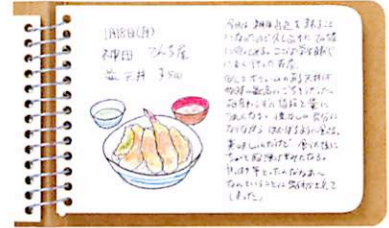

北国シロクマノート

雪原を歩くシロクマのように
真っ白なMD用紙