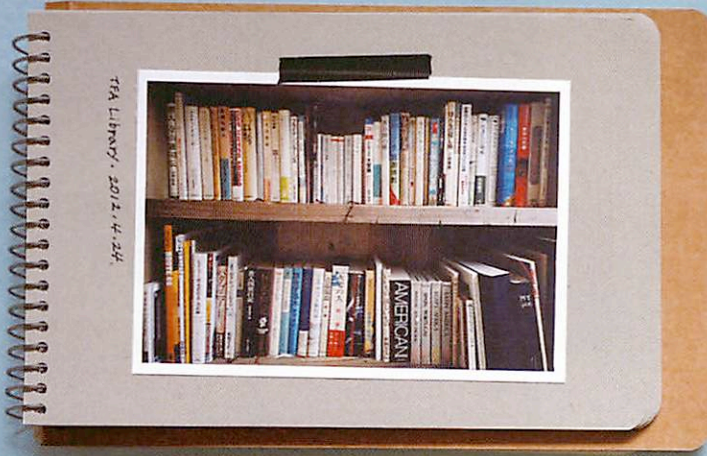

SPIRAL RING NOTEBOOK