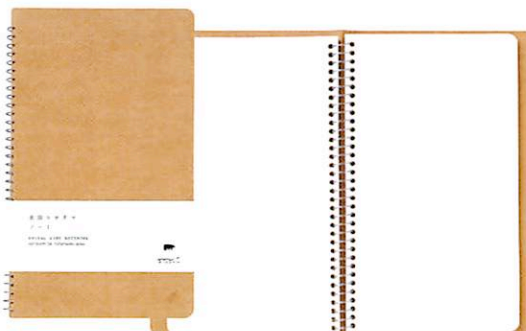

大陸を歩くゾウのように
しっかりしたグレーの厚紙

草原ミツバチノート

蜜を集めるミツバチのように
紙を収納できる封筒

A6スリム

出荷単位 5

パッケージサイズ/ H158×W110×D19mm (PP 袋入)
本体サイズ/ H154×W95×D18mm

A5スリム

出荷単位 5

パッケージサイズ/ H225×W143×D19mm (PP 袋入)
本体サイズ/ H218×W130×D18mm

スパイラルリングノート

〈A6スリム〉無罫 砂漠ラクダ柄
15028006

80sheets

80sheets

スパイラルリングノート

〈A5スリム〉
無罫
砂漠ラクダ柄
15031006

スパイラルリングノート

〈A6スリム〉無罫 北国シロクマ柄
15029006

100sheets

100sheets

スパイラルリングノート

〈A5スリム〉
無罫
北国シロクマ柄
15032006

スパイラルリングノート

〈A6スリム〉ポケット 南国カンガルー柄
15030006

16sheets / 32pockets

16sheets / 32pockets

スパイラルリングノート

〈A5スリム〉
ポケット
南国カンガルー柄
15033006

広い大地のように、まっさらなノート
自由に使って下さい

大陸ゾウノートは中紙が厚紙
になっているので、カードや
写真等のスクラップに。 → ↓

↑ 草原ミツバチ
ノートは中紙が
窓付きの封筒に
なっています。
写真やカードを
便利に収納でき
ます。
←

南国カンガルー
ノートは中紙が
ポケットになっ
ているので、チ
ケットやカード
を文字と一緒に
残せます。 ↓