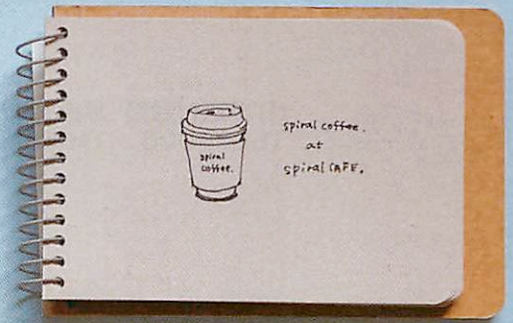

SPIRAL RING NOTEBOOK

大陸ゾウノート

MIDORI
PRODUCTS

スパイラルリングノート