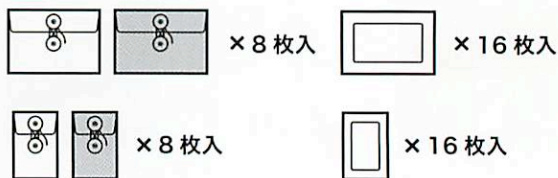

クラフトエンベロップ
(S) 縦 窓付 オレンジ 16枚入
85678006
4 902805 856782

【一般小売店・問屋のお客様】ご注文／出荷／商品などに関するお問い合わせ

受注センター TEL 03-3626-4055 FAX 03-3626-4062 ご注文はFAXにて「帳合先」「貴店名」「発注者名」「ご連絡先」を明記願います。

株式会社デザインフィル

ミドリカンパニー	東日本営業グループ	東京都渋谷区恵比寿1-19-19 恵比寿ビジネスタワー9F 〒150-0013 TEL 03-5789-8050 FAX 03-5789-8470	札幌オフィス	札幌市東区北6条東3丁目1-1 〒060-0906 TEL 011-752-3031 FAX 011-752-3386
	チェーンストア営業グループ	TEL 03-5789-8052 FAX 03-5789-8470		
	西日本営業グループ	東大阪市横枕西9番27号 〒578-0956 TEL 072-961-8201 FAX 072-961-8224	九州営業グループ	福岡市博多区豊1-8-20 FKビル3号 〒812-0042 TEL 092-473-7151 FAX 092-473-7177

www.midori-japan.co.jp

コマーシャルデザイン事業部	東京都渋谷区恵比寿1-19-19 恵比寿ビジネスタワー9F 〒150-0013 TEL 03-5789-8060 FAX 03-5789-8471	Designphil Inc. Overseas Division	Ebisu BusinessTower 9F, 1-19-19 Ebisu, Shibuya-ku, Tokyo 150-0013, Japan TEL +81-3-5789-8060 FAX +81-3-5789-8471

工場	千葉県流山市木25 〒270-0162 TEL 04-7158-1234 FAX 04-7159-7773	錦糸町オフィス 受注センター	東京都墨田区太平4-19-8 〒130-8706 TEL 03-3626-4055 FAX 03-3626-4062

62-3-26

ミドリ商品検索システムのご案内

インターネットでミドリ商品の検索ができるサービスを始めました。
下記 URL の画面にて、JAN コードか商品番号、もしくは商品名の一部
(例：マグネットの「マグ」)を入力するだけで、商品の写真・商品名・商品コード・
出荷単位・価格・発売日が調べられます。
*未登録のため検索できない商品があります。ご了承ください。

www.midori-japan.co.jp/product_serch/index.php

カタログと実際の商品は、色、デザインなどが多少異なることもありますがご了承ください。
類似品にご注意ください。
This is a MIDORI brand product. Do not settle for anything less!

代理店