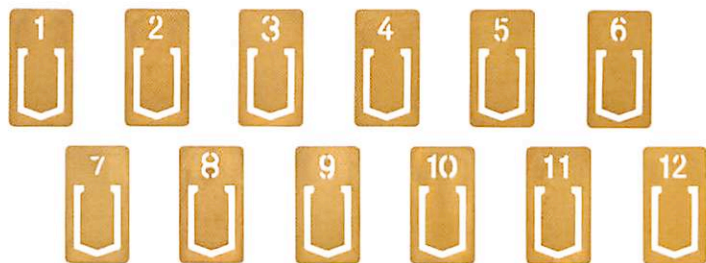

プラス
クリップ ナンバー

43080006